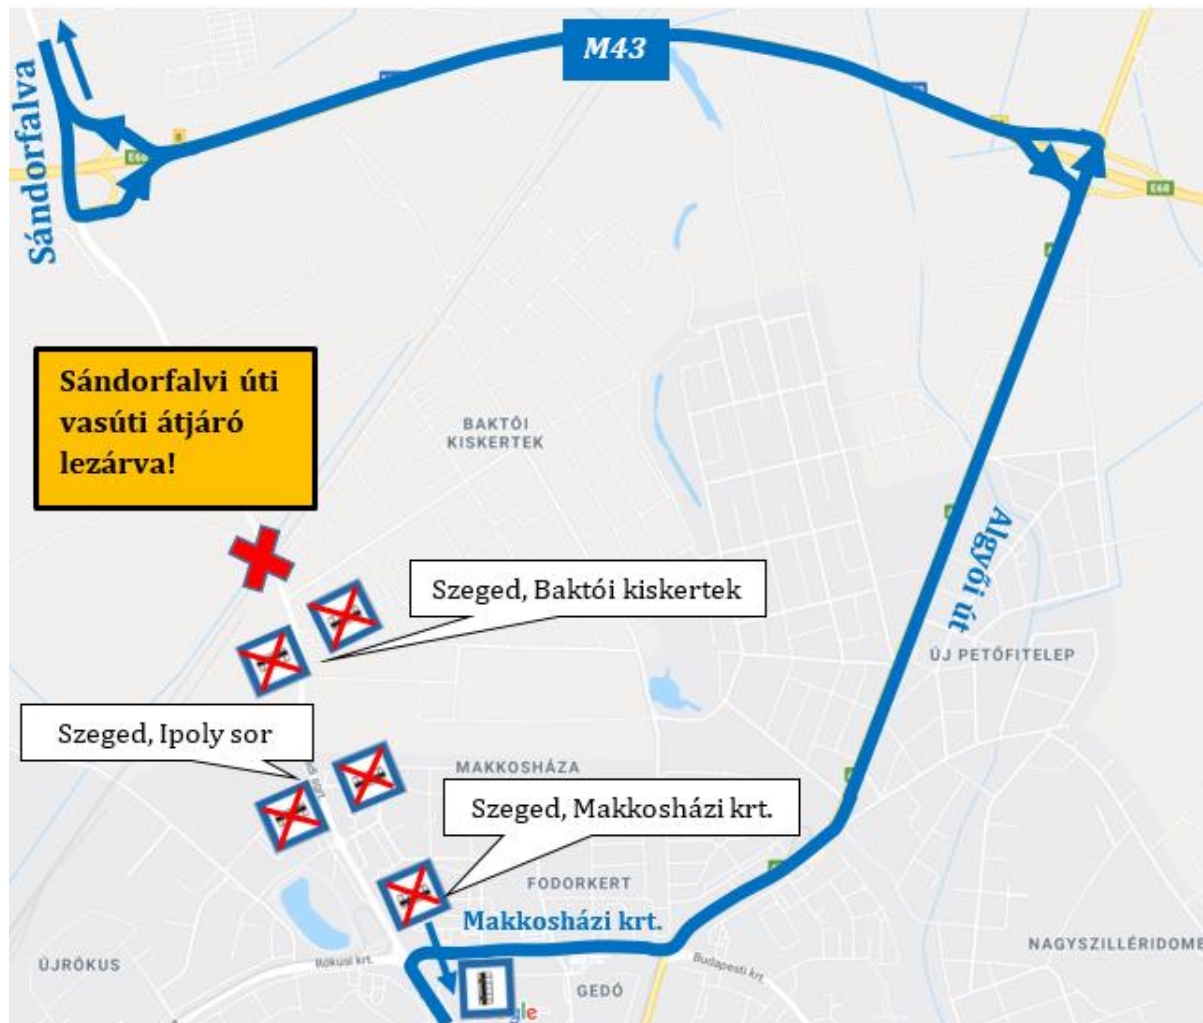

FORGALMI VÁLTOZÁS

Szegeden 2019. július 15-től (hétfőtől) várhatóan 2019. augusztus 13-ig (keddig) a Szeged–Hódmezővásárhely vonalszakasz nagyvasúti munkák kivitelezési feladatainak ellátása miatt a Szeged, Sándorfalvi úton (4519 j. út) lévő vasúti átjárót teljes szélességében lezárják, ezért az érintett országos és regionális autóbuszjáratok terelőútvonalon és módosított menetrend szerint közlekednek.

Az érintett országos és regionális autóbuszjáratok a lezárás időszaka alatt mindkét irányban a ... –Szeged, Csongrádi sgt.–Makkosházi krt.–József Attila sgt.–Algyői út–M43-as autópálya–Sándorfalvi út (4519 j. út)– ... terelőútvonalon közlekednek és nem érintik „Szeged, Ipoly sor”, valamint „Szeged, Baktói kiskertek” megállóhelyet. A forgalomkorlátozás időszaka alatt a „Szeged, Makkosházi krt.” megállóhely kiszolgálásával közlekedő regionális autóbuszjáratok Sándorfalva irányába a Makkosházi krt.-on lévő (helyi) megállóhelynél, Szeged irányába közlekedő regionális autóbuszjáratok (változatlanul) a Csongrádi sgt.-on lévő megállóhelynél állnak meg.

1514 Szeged – Szolnok – Eger autóbuszvonalon

113 sz. járat (Szeged, aut. áll. indul 6:15 óra, Eger, aut. áll. érkezik 11:00 óra)
Szeged, Csongrádi sgt. – Makkosházi krt. – József Attila sgt. – Algyői út – M43-as autópálya – Sándorfalvi út (4519 j. út) terelőútvonalon közlekedik, a menetrend a továbbiakban változatlan.

114 sz. járat (Eger, aut. áll. indul 14:30 óra, Szeged, aut. áll. érkezik 19:25 óra)
Sándorfalvi út (4519 j. út) - M43-as autópálya – Algyői út – Szeged, József Attila sgt. – Makkosházi krt. - Csongrádi sgt. terelőútvonalon közlekedik, a menetrend a továbbiakban változatlan.