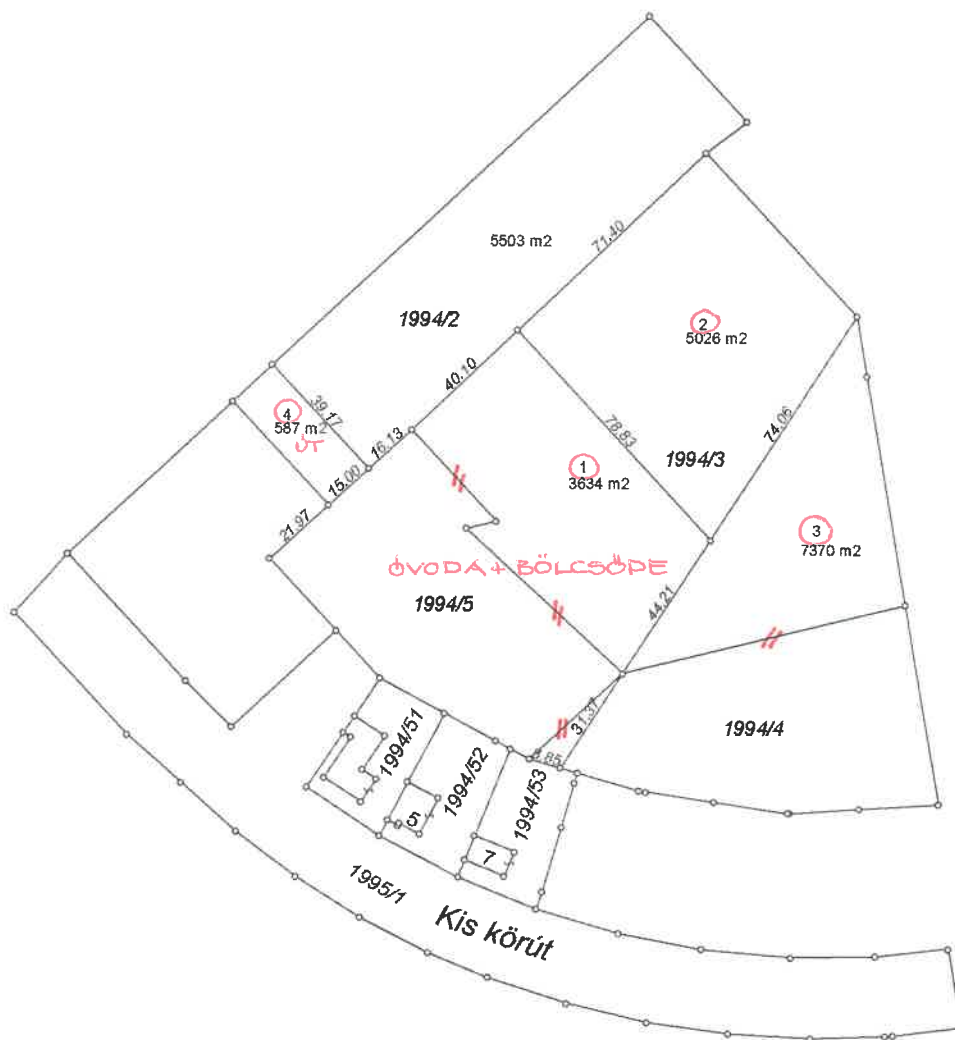

Halmos Tamás és Társa Kft.

6722 Szeged, Béke u. 3.

Munka száma: HTT-36/2019

Sándorfalva
belterület

Adatszolg. ikt. sz.:11

MÉRÉSI VÁZLAT

1994/5, 1994/4, 1994/3, 1994/2 hrsz. telekhatár rendezéséről

Méretarány: 1:2000