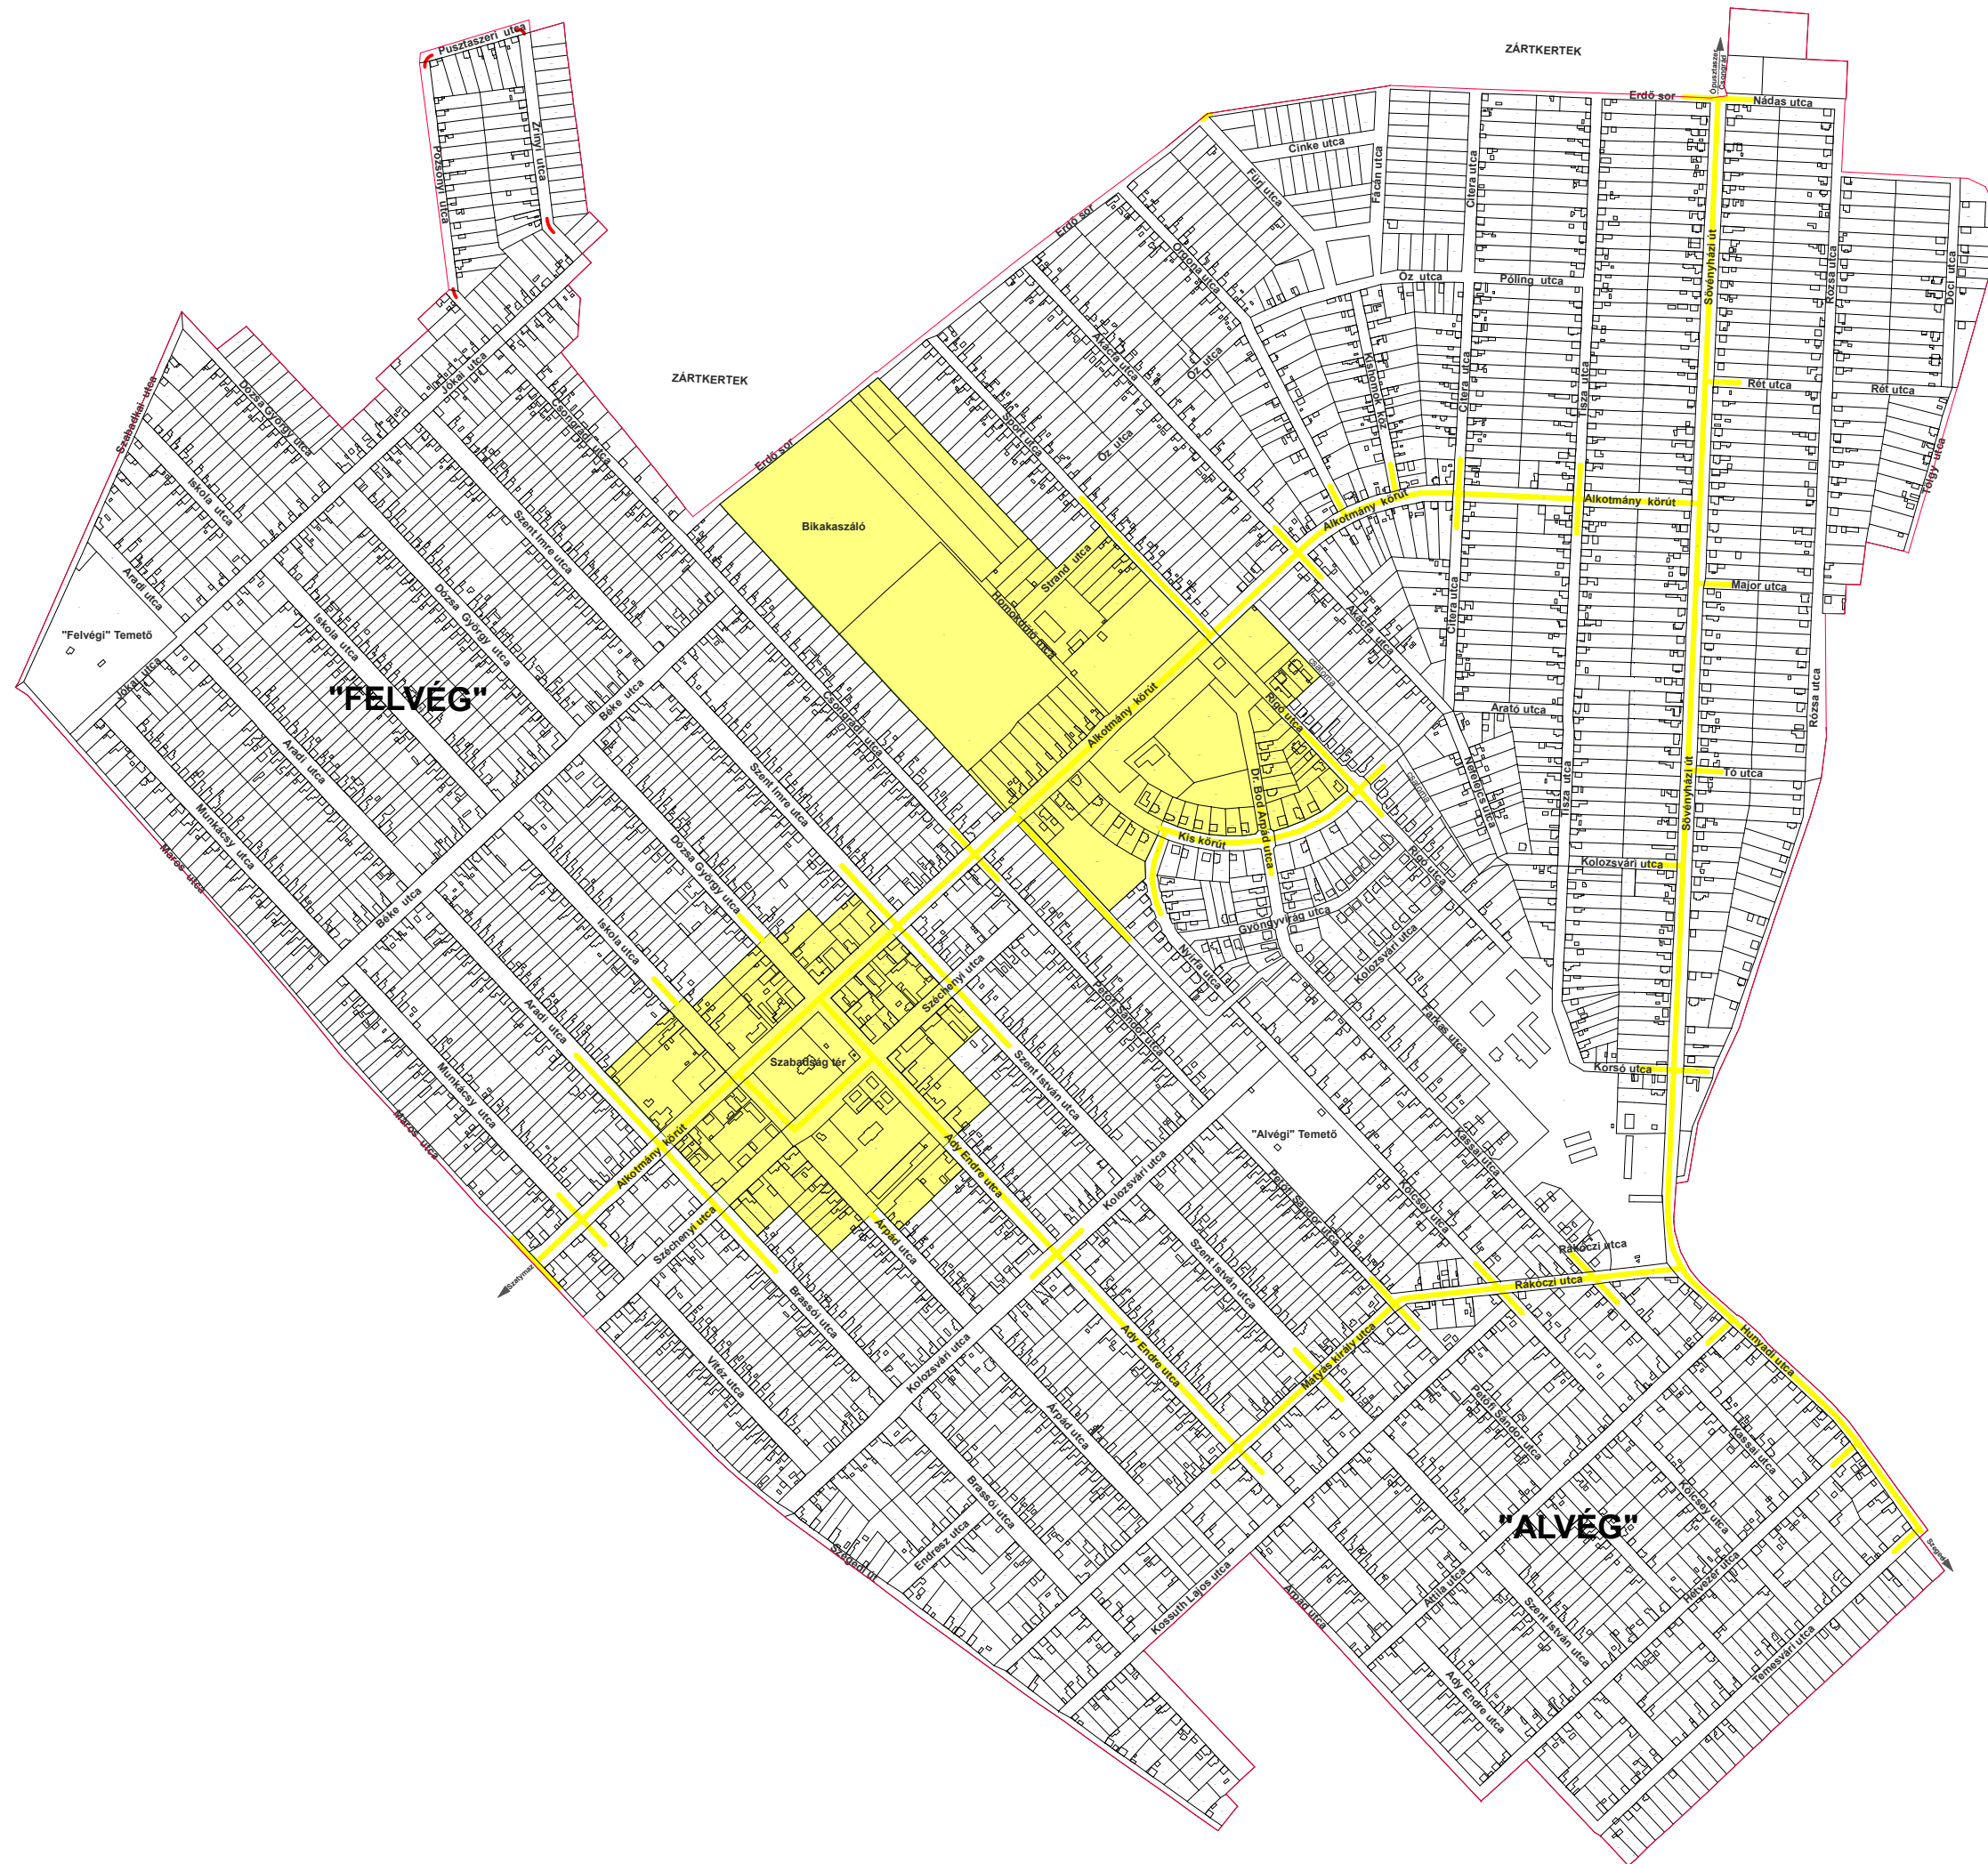

SÁNDORFALVA város településképi véleményezési és - bejelentési eljárással érintett területei

Jelmagyarázat:

- Településképi véleményezési és - bejelentési eljárással érintett
- útvonalak
- Sándorfalva város településkép szempontból kiemelt területei (a Helyi Építési Szabályzat alapján)